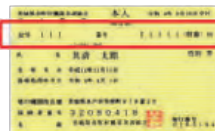

会員専用サイト ログイン方法

※各サービスの詳細・注意事項については会員専用サイトにてご確認ください。

STEP 1 www.fukuri.jp/iba-kyo にアクセスし、右上の「ログイン」ボタンをクリック

STEP 2 ログイン画面の**会員ID**と**パスワード**入力欄に

会員ID : 組合員証記号番号(10桁)

パスワード : 生年月日(8桁)

をそれぞれ入力
※すでに本パスワードを登録されている方は今お使いのパスワードをご入力ください。

STEP 3 表示された画面に従い、「通知先メールアドレス」と「本パスワード」を設定
設定後、通知先メールアドレスとしてご自身で登録したメールアドレス宛に
「会員ID」が通知されます。大切に保管してください。
※4月に組合員となられた方は、5月から会員となります。

組合員証記号番号とは
保険証の**記号**と**番号**を
組み合わせたものです。

「記号」はそのまま3桁、
「番号」が2桁から5桁の
方は、7桁になるよう頭に
「0」を必要数付けてくだ
さい。

例：番号が3桁の方
111→ 0000111